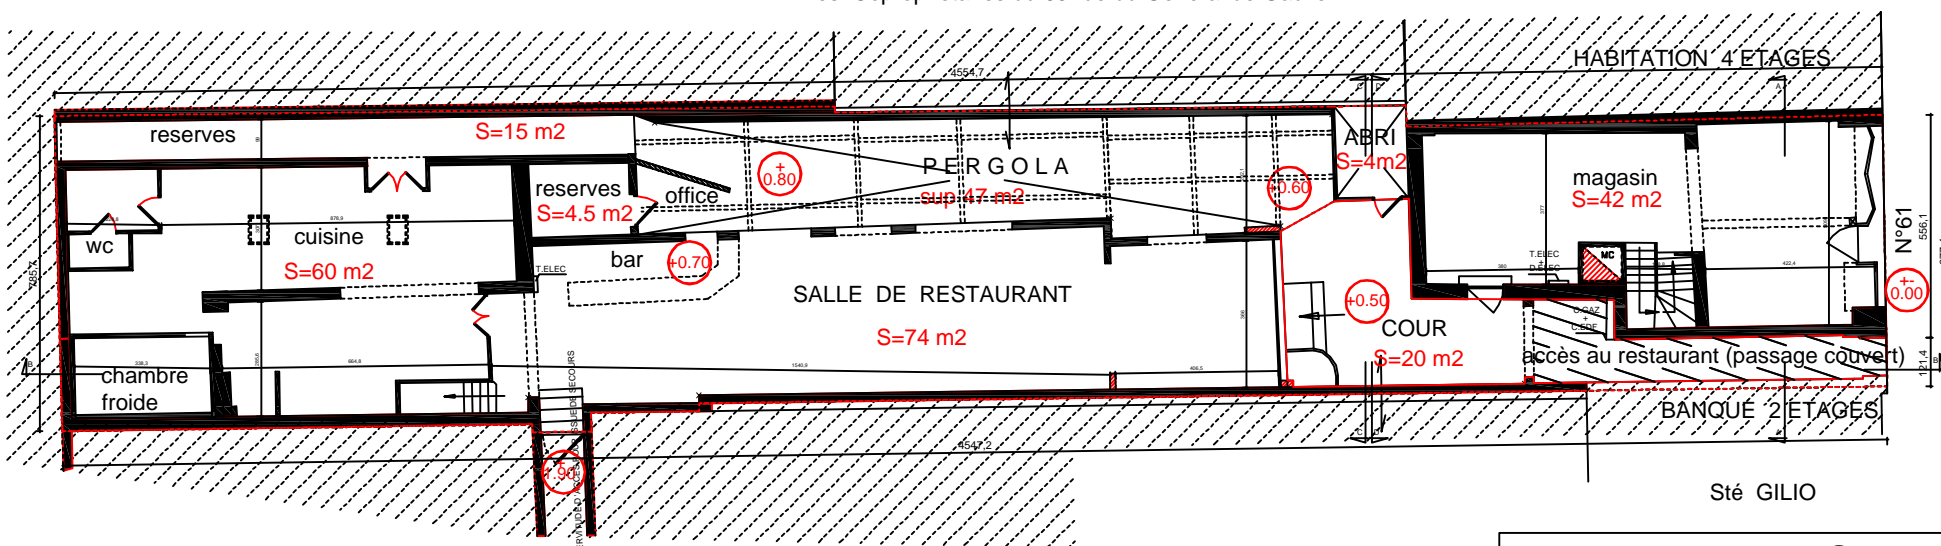

superficie cadastrale de la parcelle 347 m2

les Copropriétaires du 63 rue du Général de Gaulle

RUE DU GENERAL DE GAULLE

Sté GILIO

PLAN REZ-DE-CHAUSSEE

COMMUNE D'ENGHEN LES BAINS